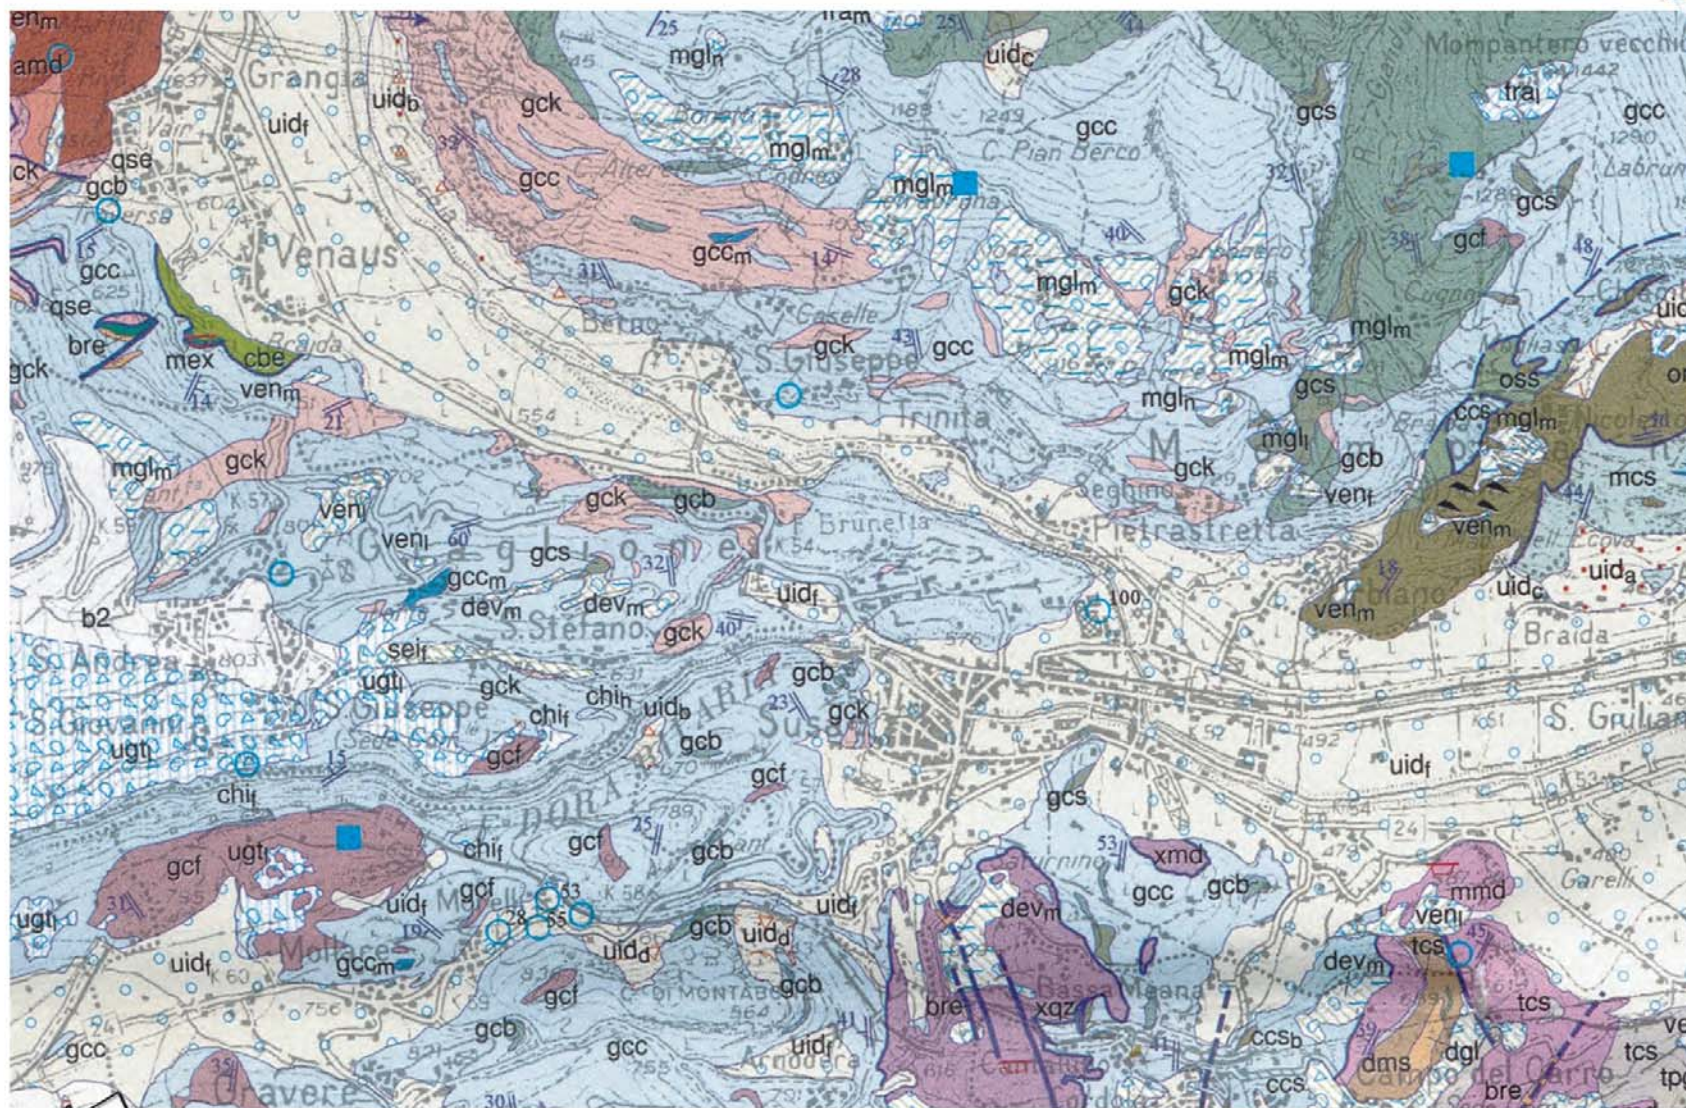

Carta geologica d'Italia - Foglio 154 (Susa) - scala 1:50.000 (ingrandita fino a 1:25.000)

I Monti nati dal Mare

a cura di P.L. Pellegrino